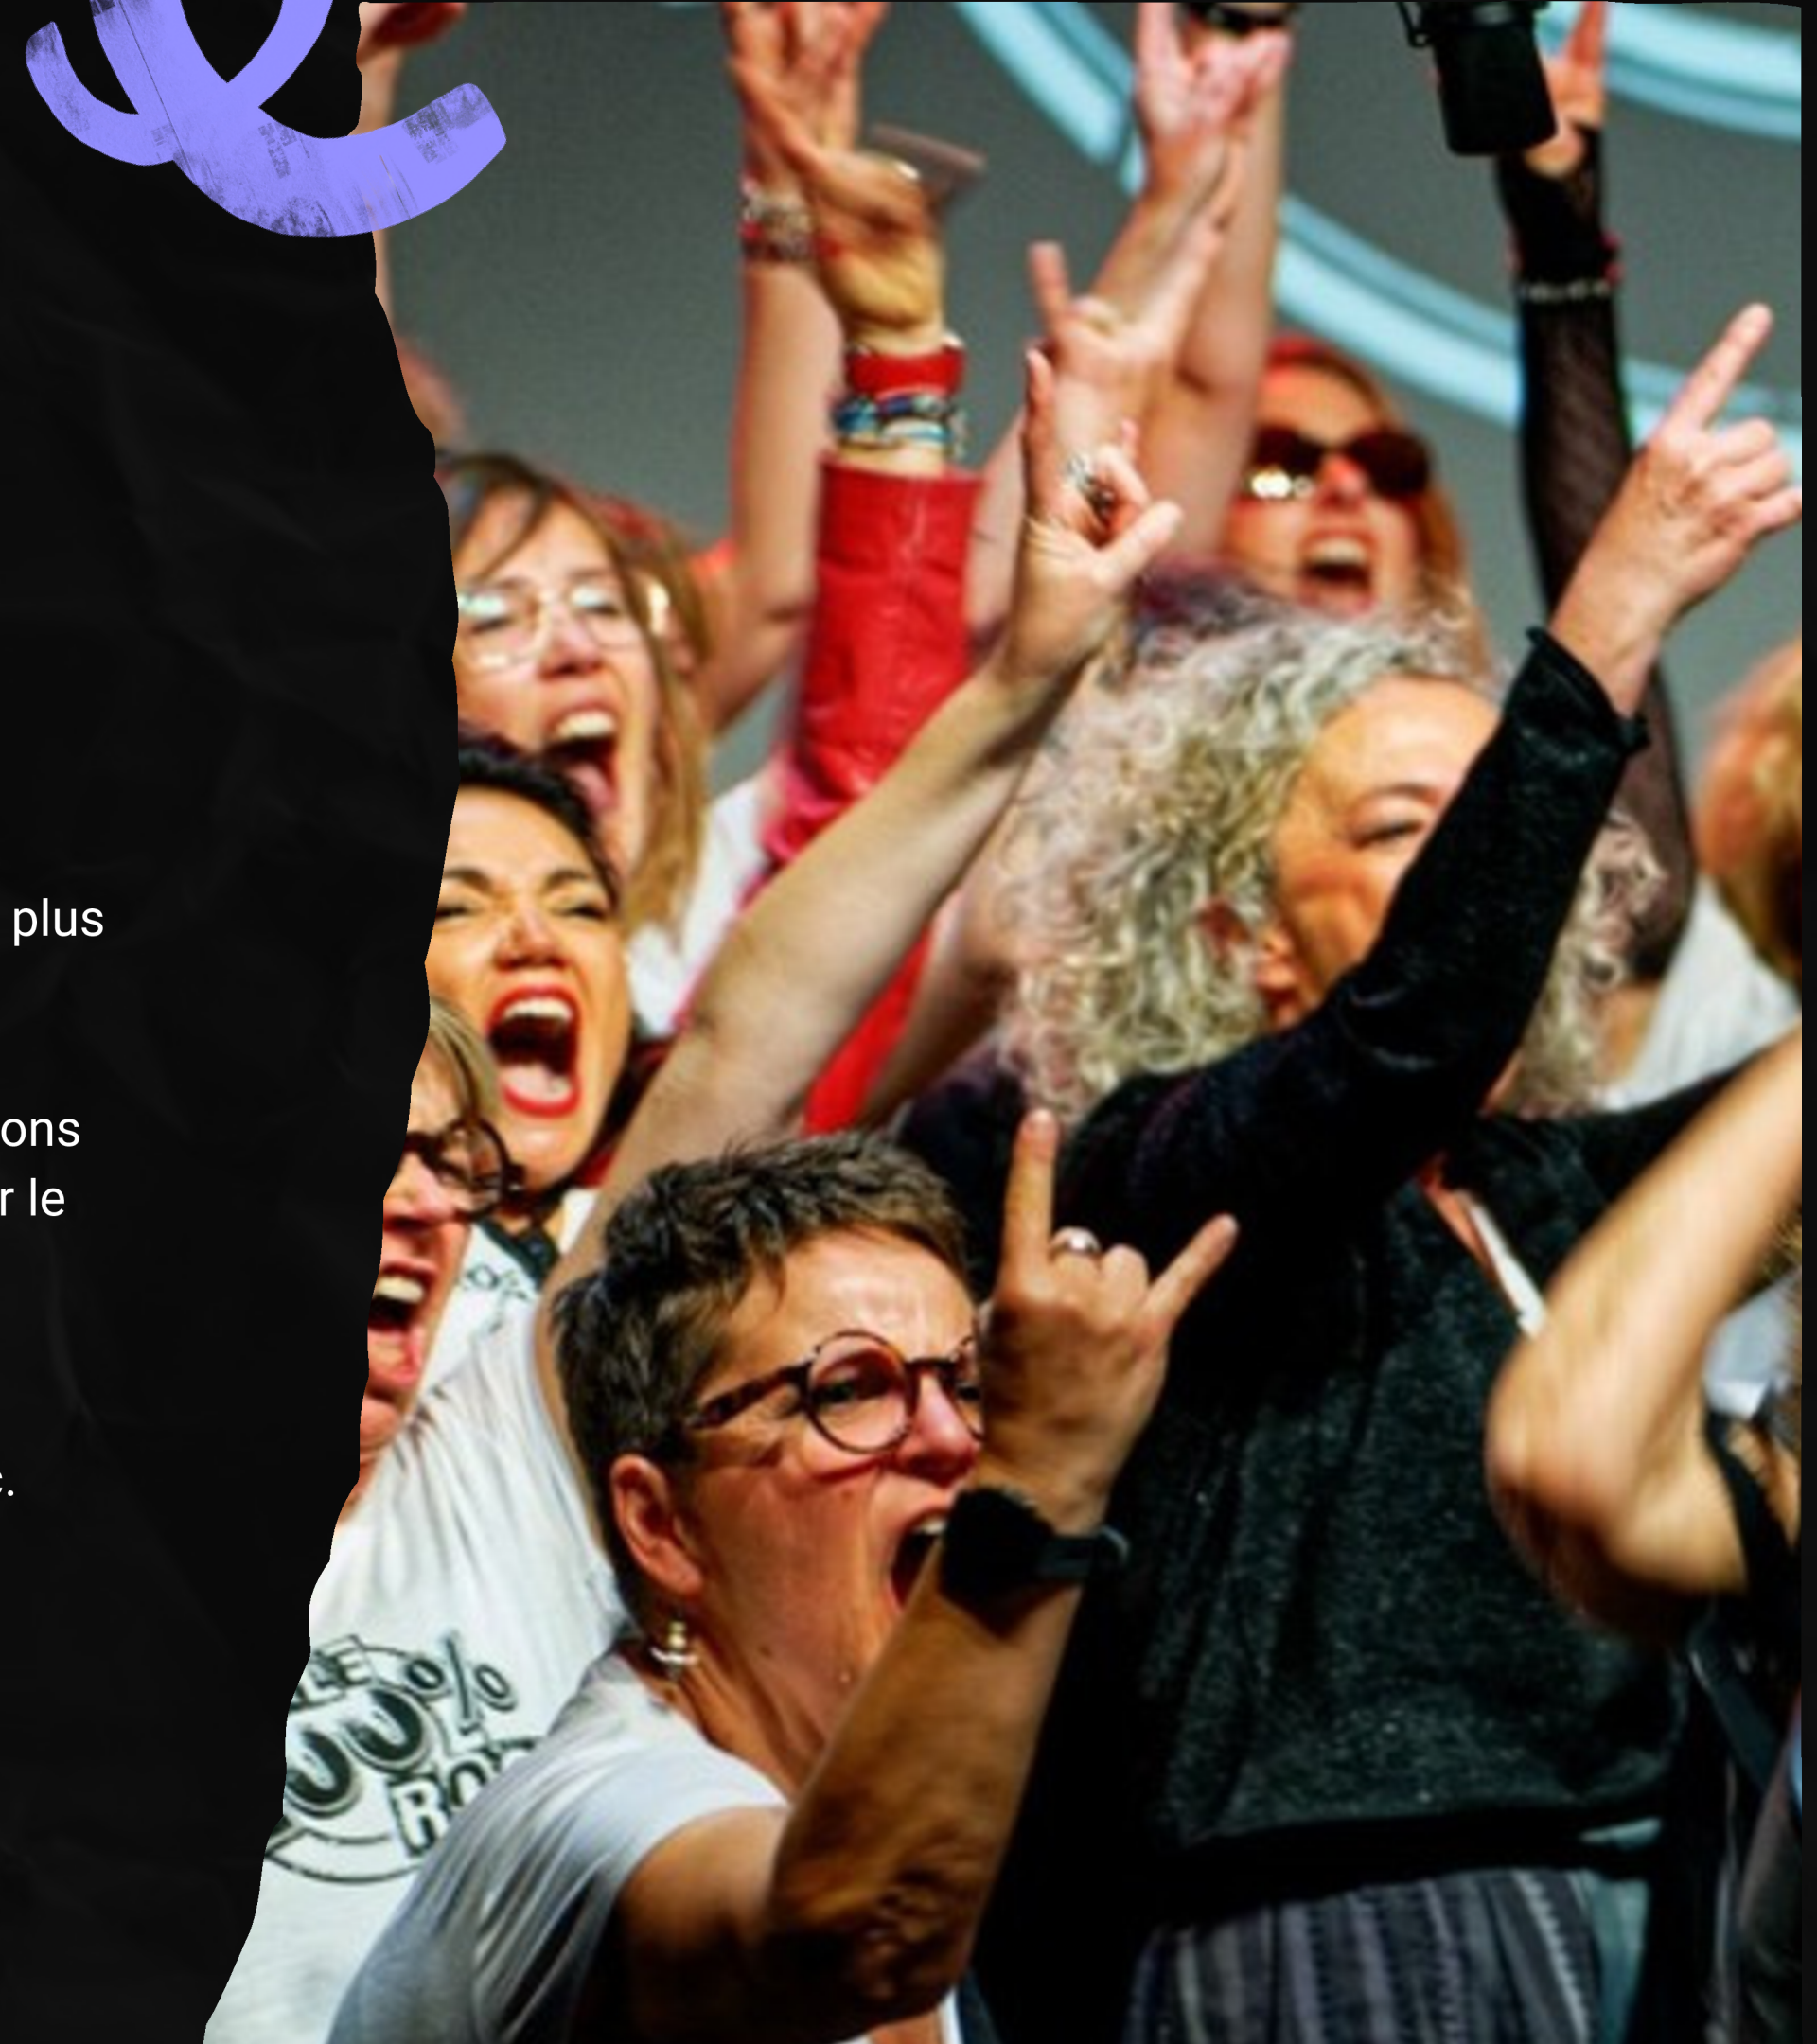

Chorale 100% Rock

Notre histoire

La chorale 100% Rock, originaire de Saint-Nazaire, est un collectif vocal passionné qui fusionne la puissance et l'énergie brute du rock avec la richesse des harmonies chorales.

Depuis 2022, sous la direction d'Ombeline Guetny, la chorale revisite les plus grands titres du rock avec une énergie scénique inédite.

Portée par l'association Axis Tune, elle rassemble 100 voix de tous horizons et des musiciens chevronnés, animés par une même énergie : faire vibrer le public au son des plus grands hymnes rock.

Chaque concert est une célébration du rock dans toute sa diversité : harmonies audacieuses, reprises revisitées et communion avec le public.